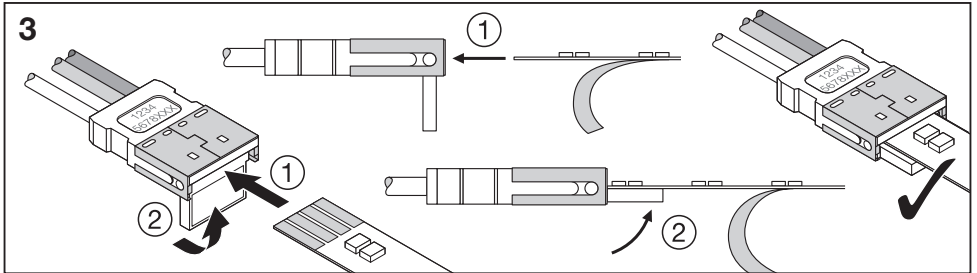

Inventronics GmbH
Berliner Allee 65
86153 Augsburg
Germany

010238628
G15131055
2025-05-15

www.inventronicsglobal.com