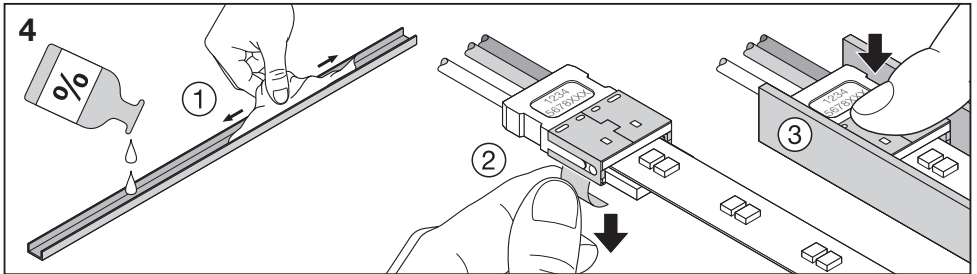

Inventronics GmbH
Berliner Allee 65
86153 Augsburg
Germany

010238628
G15131055
2025-05-15

www.inventronicsglobal.com