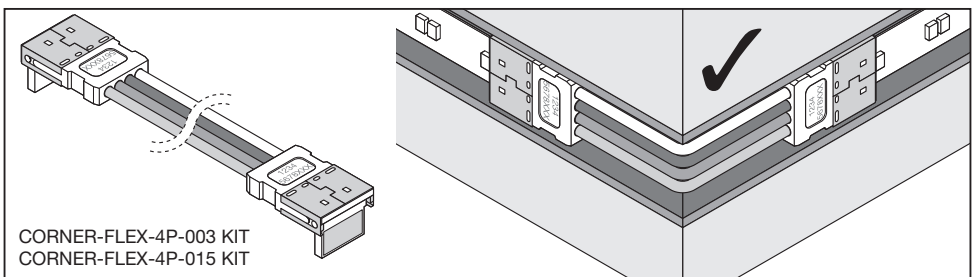

Inventronics GmbH
Berliner Allee 65
86153 Augsburg
Germany

010238628
G15131055
2025-05-15

www.inventronicsglobal.com