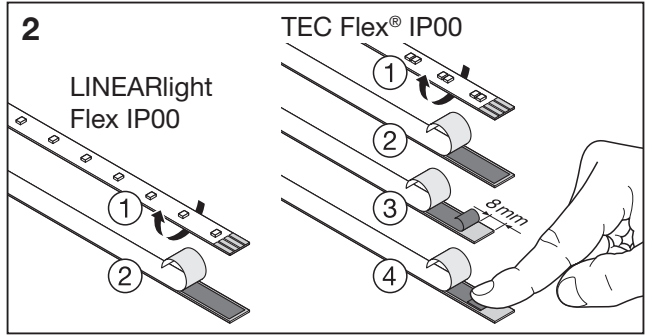

Inventronics GmbH
Berliner Allee 65
86153 Augsburg
Germany

010238628
G15131055
2025-05-15

www.inventronicsglobal.com