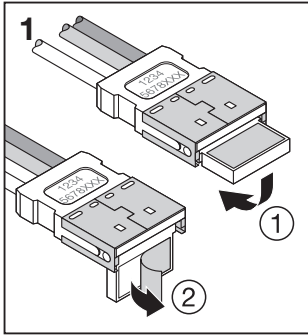

Inventronics GmbH
Berliner Allee 65
86153 Augsburg
Germany

010238628
G15131055
2025-05-15

www.inventronicsglobal.com